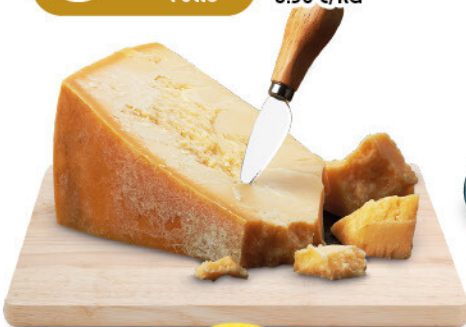

Giorno dopo giorno
da venti anni.

Speciale Anniversario

**OFFERTE VALIDE
DAL 30 GIUGNO AL 9 LUGLIO 2026**

0.89
l'etto

**FORMAGGIO DURO
DA TAVOLA
PRODOTTO DA LATTE
ITALIANO
8.90 €/KG**

0.89
l'etto

**FRANCIA
FIORDILATTE
BOCCONCINO
8.90 €/KG**

1 KG

**CARTE D'OR
LA GELATERIA
• STRACCIATELLA E CACAO
• VANIGLIA E NOCCIOLA
1 KG**

3.49

CON CARTA
ESSERE DECO

**MELONE GIALLO
CAT 1A
ORIGINE ITALIA**

0.99
al kg

**LAVAZZA
CAFFÈ
QUALITÀ ROSSA
3 X 250 G**

10.99
14.65 €/Kg