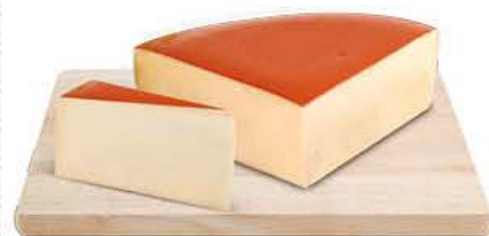

Prodotti autentici di Agerola, realizzati con latte selezionato e tradizione artigianale. Freschezza, gusto e qualità eccellente valorizzano ogni ricetta, offrendo sapori genuini e tipici della tradizione.

**SORESINA
PROVOLONE
DOLCE**
10.90 €/KG

1.09
l'etto

**LEERDAMMER
ORIGINAL**
11.50 €/KG

1.15
l'etto

**PINNA
BRIGANTE CACIOTTA
DI CAPRA**
16.50 €/KG

1.65
l'etto

**BAYERNLAND
FRAGO FONTAL
FORMAGGIO DANESE**
7.90 €/KG

0.79
l'etto

ALCISA
ELITE MORTADELLA
BOLOGNA IGP
9.90 €/KG

0€99
l'etto

FERRARINI
EFFE PROSCIUTTO COTTO
ALTA QUALITÀ
14.90 €/KG

1€49
l'etto

**Sotto
FRESCO**

Itinerari di gusto

KING'S
PROSCIUTTO CRUDO
SNOCCIOLATO
19.90 €/KG