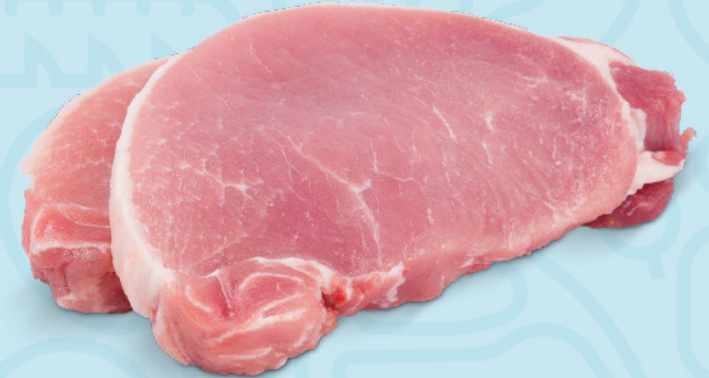

**1.99**  
9.95 €/Kg

AMADORI  
POLLO  
QUALITÀ 10+  
FETTA SOTTILE  
DI PETTO

**12.99**  
al kg

MACINATO MISTO  
DI BOVINO E  
SUINO

**7.90**  
al kg

FILETTO  
DI SUINO ITALIA

**8.90**  
al kg

LONZA A FETTE  
DI SUINO