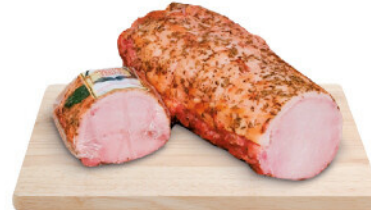

VIANI
LOMBO DI SUINO
ARROSTO
12.50 €/KG

1.25
l'etto