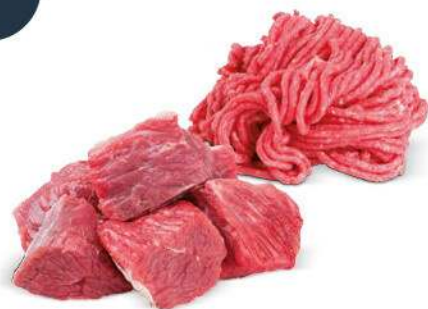

REALE A FETTE  
DI SCOTTONA

**14.90**  
al kg

• BOCCONCINI  
• MACINATO  
DI SCOTTONA

**12.90**  
al kg

SPALLA A FETTE  
DI SCOTTONA

**14.90**  
al kg

GRIGLIATA MISTA  
DI AGNELLO

**15.90**  
al kg