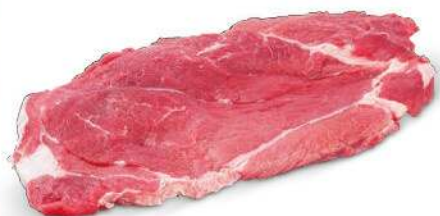

SANTINI  
SALAME  
VECCHIA NAPOLI  
21.90 €/KG

**2.19**  
l'etto

CANTINE ASTRONI  
LETTERE  
DELLA PENISOLA  
SORRENTINA DOP  
75 CL

**6.49**  
8.65 €/L

Il Salame Vecchia Napoli Santini è caratterizzato da una leggera affumicatura, gusto intenso e profumo speziato. Ideale per taglieri rustici e momenti di autentico piacere.

REALE A FETTE  
DI SCOTTONA

**14.90**  
al kg

• BOCCONCINI  
• MACINATO  
DI SCOTTONA

**12.90**  
al kg

SPALLA A FETTE  
DI SCOTTONA

**14.90**  
al kg

GRIGLIATA MISTA  
DI AGNELLO

**15.90**  
al kg