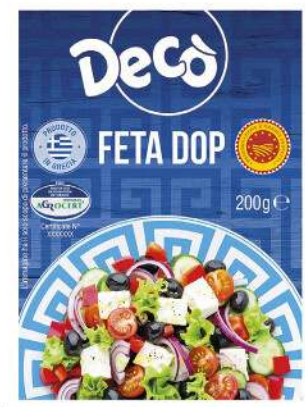

DECÒ
FETA DOP
200 G **2.99**
14.95 €/Kg