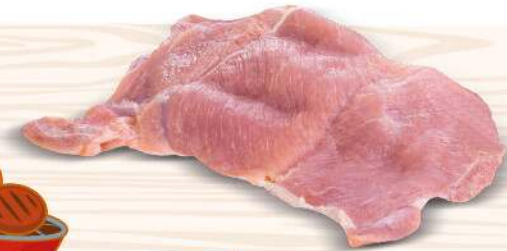

3.59

GITA FUORI PORTA

BISTECCA
DI BOVINO
ADULTO

16.90
al kg

BISTECCA
SENZA OSSO
DI POLLO

7.99
al kg

metti in griglia

WUBER
I TIPICI WURSTEL
• FRANKFURTER
• SERVELADE
200 G