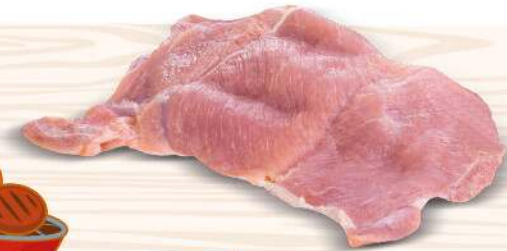

4.39

ALGIDA
FIOR DI FRAGOLA
8 STECCHI
408 G

3.99
9.78 €/Kg

FERRERO
4 ICE CREAM
POCKET COFFEE
164 G
BUENO
CLASSICO
WHITE
248 G

3.59

GITA FUORI PORTA

BISTECCA
DI BOVINO
ADULTO

16.90
al kg

BISTECCA
SENZA OSSO
DI POLLO

7.99
al kg

metti in griglia

WUBER
I TIPICI WURSTEL
• FRANKFURTER
• SERVELADE
200 G

1.99
9.95 €/Kg

ARROSTICINI
DI OVINO
430 G

8.99
20.91 €/Kg

SALSCICCIA
DI SUINO