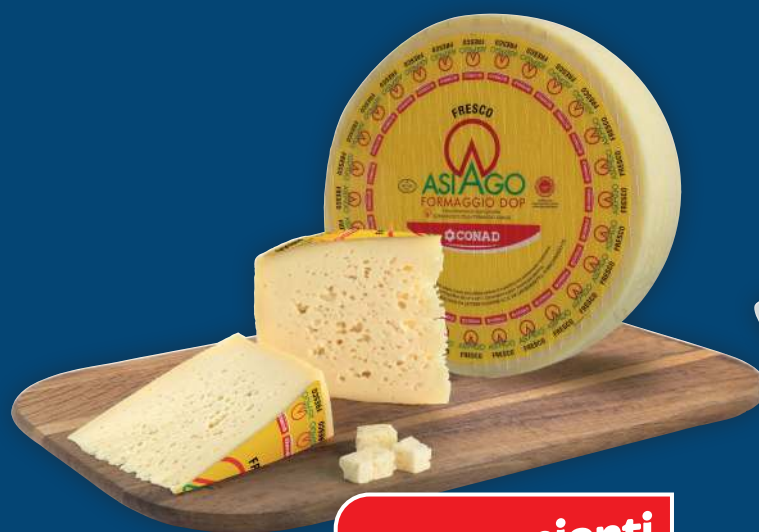

FORMAGGIO
PIAVE ORO DOP
SAPORI&DINTORNI
CONAD
al taglio

16,90 €/kg

a marchio Conad
buoni sconto

CONAD
SUPERSTORE

VIA CARDUCCI 55
Centro Commerciale Bergamo

DAL 6 MAGGIO AL 7 GIUGNO

CONAD

CONAD

MOZZARELLA
DI BUFALA
CAMPANA DOP
SAPORI&DINTORNI
CONAD
250 g

convenienti
Sempre

3,49 €/conf.
€/kg 13,96

ASIAGO DOP
CONAD
al taglio

convenienti
Sempre

9,90 €/kg

GORGONZOLA
DOP
CONAD
al taglio

convenienti
Sempre