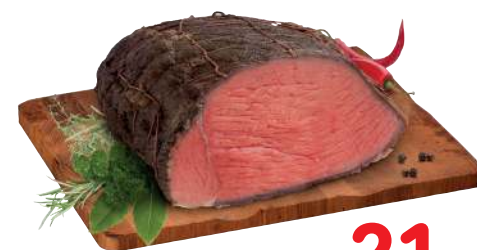

12 €/kg
,90

FORMAGGIO
BASTARDO DEL GRAPPA
al taglio

-20%
18,90 €/kg

SEPIOLINE
CON PISELLI
a banco gastronomia

-22%
13,90 €/kg

TORTA SALATA
ZUCCHINE
E PROSCIUTTO
a banco
gastronomia

-26%
13,90 €/kg

GRANDE
ABBUFFATA
WUBER
a banco gastronomia