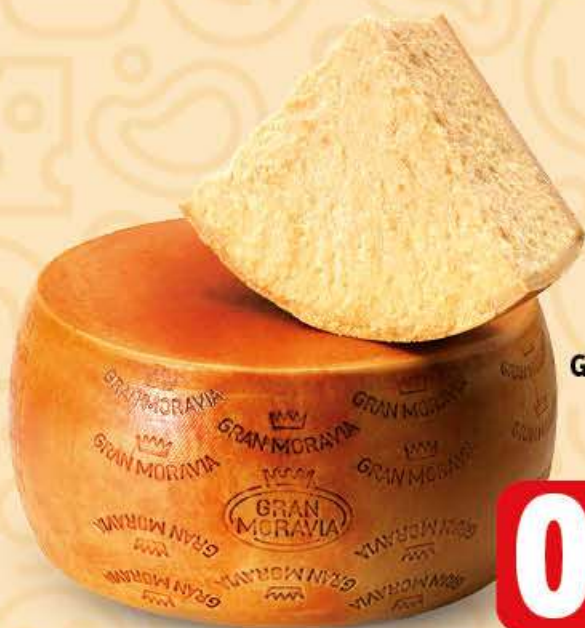

**GRAN MORAVIA
FORMAGGIO
DA TAVOLA**
9.90 €/KG

0.99
l'etto