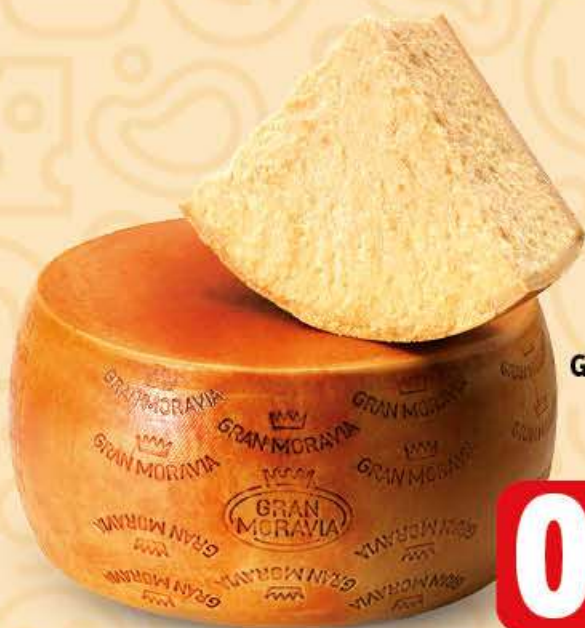

**SOTTILETTE**  
**CLASSICHE**  
285 G

**1.99**  
€

6.98 €/Kg

CON CARTA  
ESSERE DECO

**AS DO MAR**  
**TONNO**

- ALL'OLIO DI OLIVA 3 X 70 G
- AL NATURALE 3 X 80 G
- MENO OLIO 3 X 60 G

**2.39**  
€

CON CARTA  
ESSERE DECO

**FARCHIONI**  
**OLIO**  
**EXTRA VERGINE**  
**DI OLIVA**  
1 L

**5.49**  
€

CON CARTA  
ESSERE DECO

**ULIVETO**  
**ACQUA MINERALE**  
**NATURALE**  
6 BOTTIGLIE X 1,5 L

**2.49**  
€

0.28 €/L

CON CARTA  
ESSERE DECO

**GRAN MORAVIA  
FORMAGGIO  
DA TAVOLA**  
9.90 €/KG

**0.99**  
l'etto

**AURICCHIO**  
• PROVOLETTE • SALAMINI  
11.90 €/KG

**1.19**  
l'etto

**BAYERNLAND  
PAMIGO**  
11.90 €/KG

**1.19**  
l'etto

## Itinerari di gusto

**FORMAGGERIA  
TOSCANA  
PECORINO  
SUPER PAGLIONE**  
26.90 €/KG

**2.69**  
l'etto

Un pecorino toscano d'eccellenza, ottenuto da latte ovino selezionato e stagionato per 240 giorni. La sua pasta compatta e profumata racchiude un gusto intenso, persistente e armonioso.