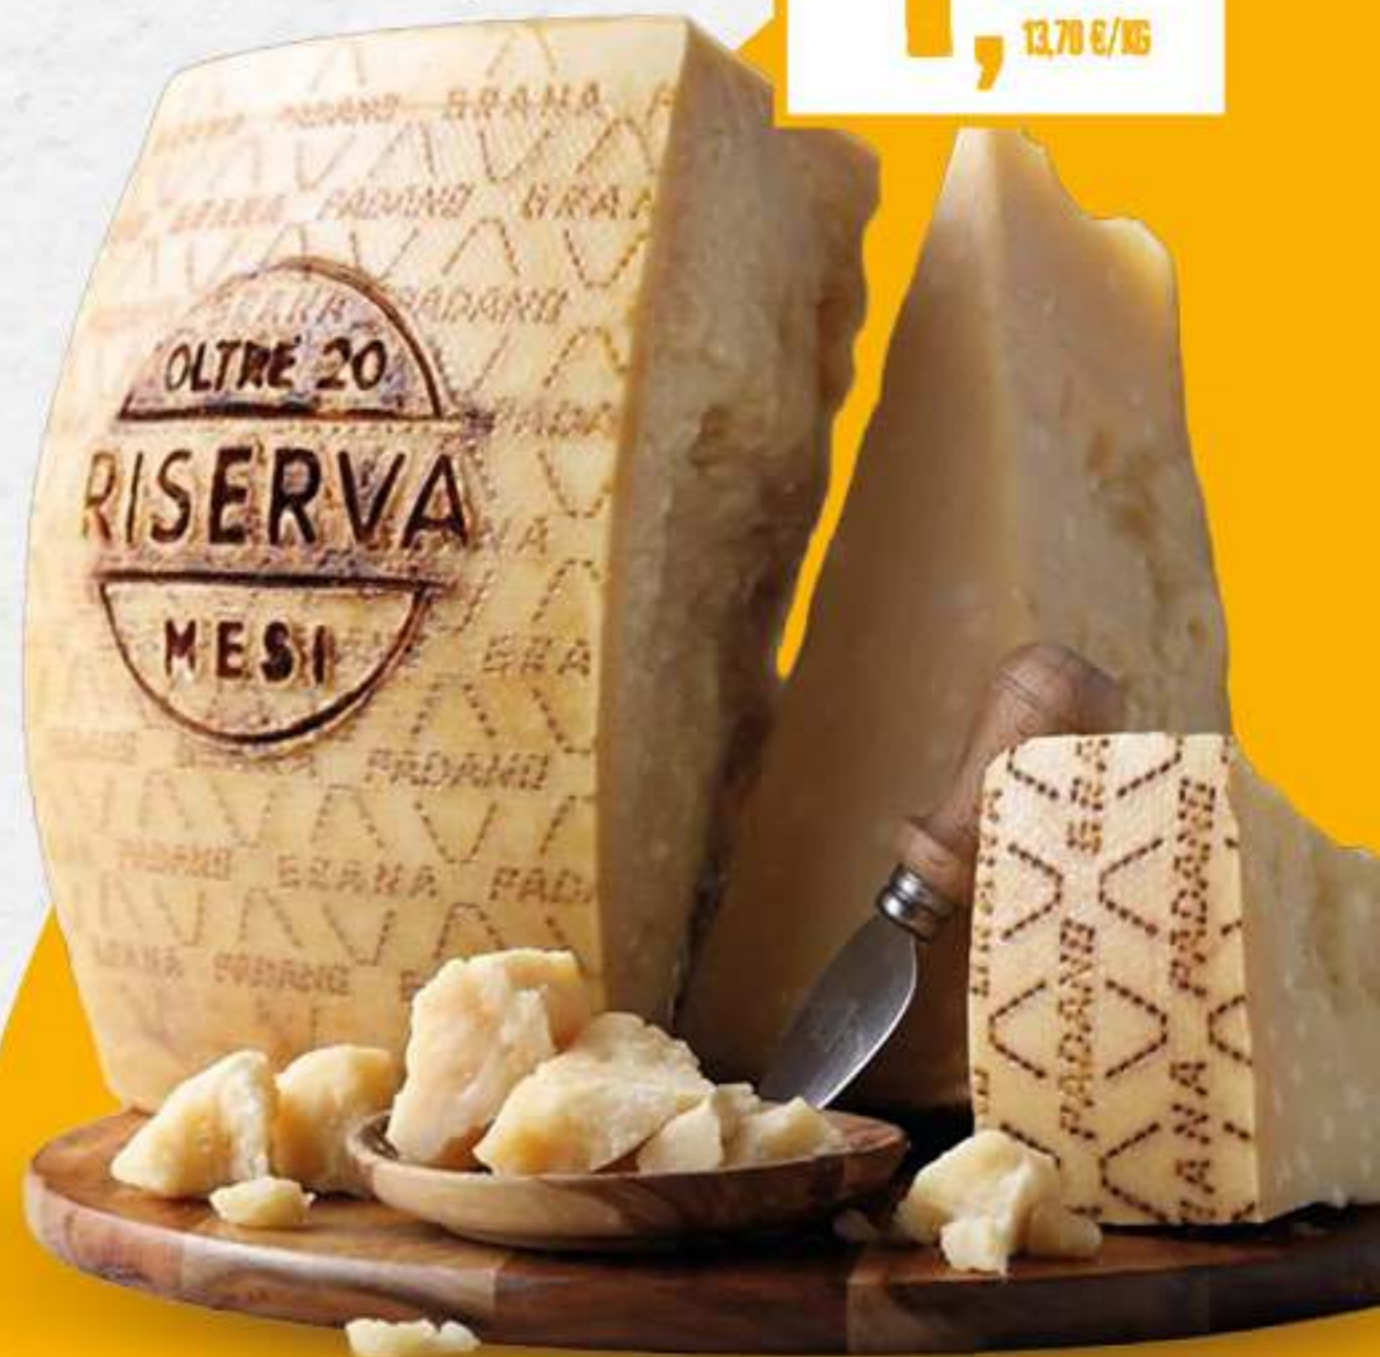

SALUMI&FORMAGGI

PRO

0,69
6,90 €/KG

GALBANI
mortadella augustissima
all'etto

1,69
16,90 €/KG

SAN VINCENZO
spianata calabra
piccante
all'etto

2,09
20,90 €/KG

GOLFERA
salame golfetta
all'etto

3,39
33,90 €/KG

RIGAMONTI
bresaola punta d'anca igp
all'etto

1,19
11,90 €/KG

NONNO NANNI
formaggio fresco
alla rucola
all'etto

1,39
13,90 €/KG

CAMOSCIO D'ORO
formaggio
all'etto

EMMENTALER
formaggio svizzero
aop/dop
all'etto

1,79
17,90 €/KG

1,99
19,90 €/KG

PINNA
caciotta brigante
senza lattosio
all'etto

GRANA PADANO
stagionato 20 mesi
dop - all'etto

1,37
13,70 €/KG

2,35
23,50 €/KG

CASEIFICIO BUSTI
formaggio 3 latti
all'etto

0,69
6,90 €/KG

GRANATA
olive nere
alla napoletana
all'etto