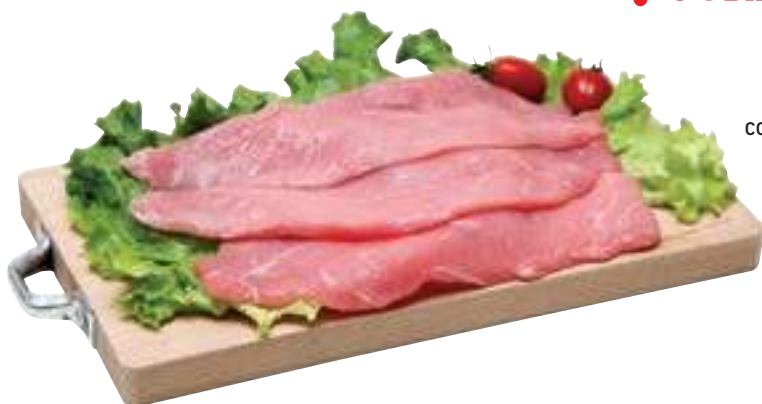

**PIÙ ACQUISTI prodotti
PIÙ ACCUMULI**

OGNI GIORNO TI CONVIENE
su carni di qualità

**convenienti
sempre**

CONAD 

**SAPORI
IDEE**
CONAD

HAMBURGER
DI SCOTTONA
SAPORI&IDEE CONAD

**convenienti
sempre**

15,40 €/kg

**convenienti
sempre**

19,40 €/kg

POLPA COSCIA DI VITELLO
CONAD PERCORSO QUALITÀ
età di macellazione
inferiore a 8 mesi

I PREZZI RIPORTATI SI INTENDONO GIÀ SCONTATI DELLA PERCENTUALE INDICATA.

CONAD 

FETTINE DI VITELLO
CONAD PERCORSO QUALITÀ
età di macellazione
inferiore a 8 mesi
ideali per cotolette