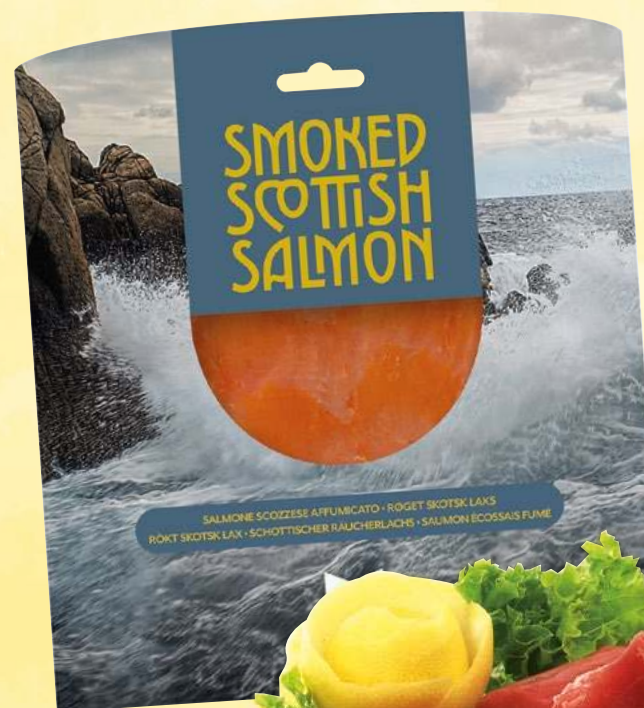

SOTTILISSIME DI
POLLO PANATE
O CORDON BLEU
CLASSICO AIA
g 210-245

SCONTO 31%

3,99 €

BASTONCINI DI
POLLO MARTINI
g 500
da € 5,79

PIÙ BASSI SEMPRE

17,90 €

FILETTI DI TROTA
SALMONATA
IRIDEA
al kg

SALMONE
SCOZZESE
NORDIC COVE
affumicato
g 100
da € 5,49