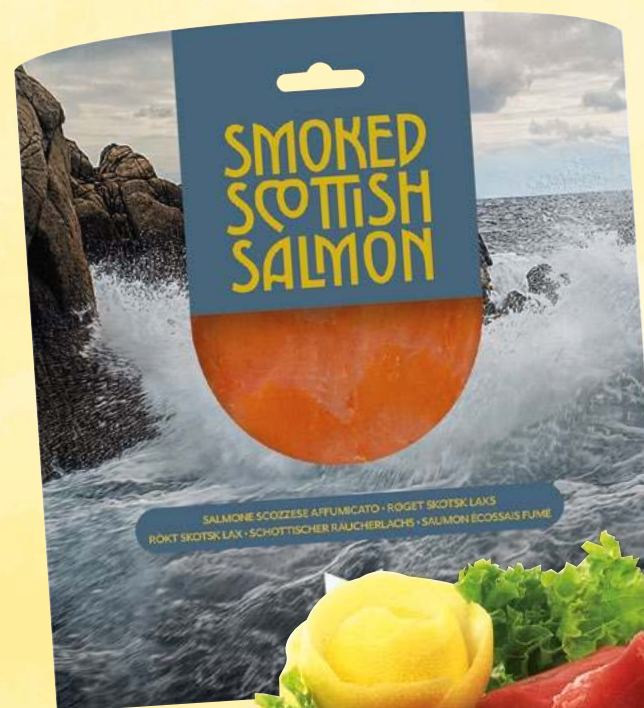

PREZZO BASSO

2,99 €
al kg da € 12,21

SOTTILISSIME DI
POLLO PANATE
O CORDON BLEU
CLASSICO AIA
g 210-245

SCONTO 31%

3,99 €
al kg € 7,98

BASTONCINI DI
POLLO MARTINI
g 500
da € 5,79

PIÙ BASSI SEMPRE

17,90 €

FILETTI DI TROTA
SALMONATA
IRIDEA
al kg

SALMONE
SCOZZESE
NORDIC COVE
affumicato
g 100
da € 5,49

SCONTO 32%

3,69 €
al kg € 36,90

SCONTO 30%

15,90 €

CODE DI
MAZZANCOLLE
TROPICALI
decongelate
al kg
da € 22,90

SCONTO 18%