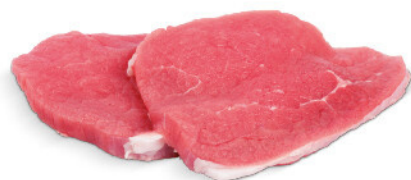

1.75
l'etto

**DELIZIOSA
STRACCIATELLA**
12.50 €/KG

1.25
l'etto

**MORBIDI
PECORINO
PAGLIA E FIENO**
21.90 €/KG

2.19
l'etto

Formaggio lavorato a mano artigianalmente, con latte vaccino ottenuto da vacche allevate nel cuore dell'Irpinia. La pasta si presenta compatta e di colore paglierino, dal sapore aromatico e tendente al dolce.

2.19 l'etto

Gustoso arrosto, delicatamente aromatizzato, è caratterizzato da una leggera doratura superficiale, adatto al consumo sia caldo che freddo, senza glutine, lattosio o glutammato.

**FINÌ
MORTADELLA
EMILIA**
6.90 €/KG

0.69 l'etto

FETTINE
SCELTISSIME
DI SCOTTONA

16.90
al kg

CUORE DI REALE
DI BOVINO ADULTO
RIDINGS RESERVE

19.90
al kg

LONZA A FETTE
DI SUINO

6.90
al kg

GIRELLO A FETTE
DI BOVINO ADULTO

17.90
al kg

• CARPACCIO
• STRACCETTI
DI SCOTTONA

17.90
al kg

FETTINE SCELTE
DI VITELLO
DA LATTE

16.90
al kg

• MACINATO
• BOCCONCINI
DI VITELLO

15.90
al kg

COPPA SENZA OSSO A FETTE
DI SUINO