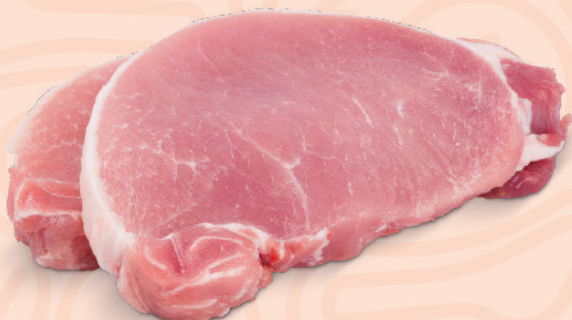

2.19 l'etto

Gustoso arrosto, delicatamente aromatizzato, è caratterizzato da una leggera doratura superficiale, adatto al consumo sia caldo che freddo, senza glutine, lattosio o glutammato.

**FINÌ
MORTADELLA
EMILIA**
6.90 €/KG

0.69 l'etto

FETTINE
SCELTISSIME
DI SCOTTONA

16.90
al kg

CUORE DI REALE
DI BOVINO ADULTO
RIDINGS RESERVE

19.90
al kg

LONZA A FETTE
DI SUINO

6.90
al kg

GIRELLO A FETTE
DI BOVINO ADULTO

17.90
al kg

• CARPACCIO
• STRACCETTI
DI SCOTTONA

17.90
al kg

FETTINE SCELTE
DI VITELLO
DA LATTE

16.90
al kg

• MACINATO
• BOCCONCINI
DI VITELLO

15.90
al kg

COPPA SENZA OSSO A FETTE
DI SUINO