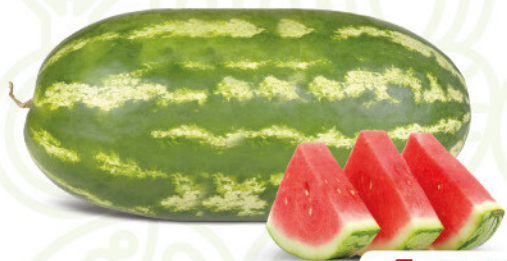

4.99
6.24 €/kg

AMADORI
COTOLETTINA
CRUNCHY
DI POLLO
150 G

1.69
11.27 €/kg

AIA
CARNE AL FUOCO
SALICCE DI POLLO,
TACCHINO E SUINO
400 G

4.49
11.22 €/kg

ANGURIA
CAT 1^A
ORIGINE ITALIA

1.29
al kg

DOLE
BANANE
IN CONF. DA 700 G
AL PZ

1.69
2.41 €/Kg

MELE PINK LADY
CAT 1^A
CAL 75/80
ORIGINE ITALIA

2.39
al kg

POMODORO
CILIEGINO
ORIGINE ITALIA
IN CONF. DA 500 G

1.69
3.38 €/Kg

**TAGLIATI
X LA CONVENIENZA**

La qualità dei prodotti Deco a prezzi bassi sempre