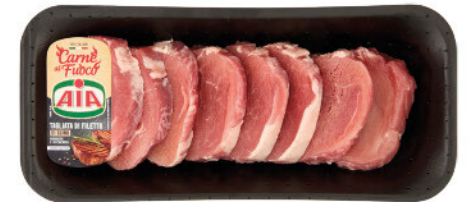

SANGIOVANNI
BROCCOLI AL VAPORE
200 G
1.99
9.95 €/Kg

FETTINE SCELTISSIME
DI SCOTTONA

16.90
al kg

GIRELLO A FETTE
DI BOVINO ADULTO

17.90
al kg

FETTINE SCELTE
DI VITELLO DA
LATTE

16.90
al kg

• CARPACCIO
• STRACCETTI
DI SCOTTONA

17.90
al kg

AIA
CARNE AL FUOCO
SALSICCE DI POLLO,
TACCHINO E SUINO
400 G

4.49
11.22 €/Kg

i Decò consiglia

CANTINA DI ILLASI
LA ROTONDA
VALPOLICELLA
SUPERIORE DOC
75 CL

4.49
5.99 €/L

CUORE DI REALE
DI BOVINO ADULTO
RIDINGS RESERVE

19.90
al kg

• MACINATO
• BOCCONCINI
DI VITELLO

15.90
al kg

AIA
CARNE AL FUOCO
TAGLIATA DI
FILETTO DI SUINO
300 G

4.99
16.63 €/Kg

AIA
CARNE AL FUOCO
SALSICCIA PAESANA
• A PUNTA DI COLTELLO 400 G
• LUGANEGA 350 G