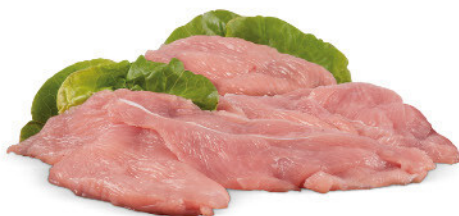

19.90
al kg

• MACINATO
• BOCCONCINI
DI VITELLO

15.90
al kg

AIA
CARNE AL FUOCO
TAGLIATA DI
FILETTO DI SUINO
300 G

4.99
16.63 €/Kg

AIA
CARNE AL FUOCO
SALSICCIA PAESANA
• A PUNTA DI COLTELLO 400 G
• LUGANEGA 350 G

3.99

AMADORI
COTOLETTINA
CRUNCHY DI POLLO
150 G

1.69
11.27 €/Kg

ARROSTICINI
DI SUINO **10.90**
al kg

FETTINE DI COSCIA
DI TACCHINO **8.99**
al kg

LONZA A FETTE
DI SUINO

6.90
al kg

ARROSTICINI
GOLOSINI **11.90**
al kg

7.90
al kg

BATASIOLO
BARBERA D'ALBA
DOCG
75 CL

7.49
9.99 €/L

FILENI
POLPETTE DI POLLO
240 G

2.59
10.79 €/Kg

FILENI
VELINE SOTTILI DI
PETTO DI POLLO
• BIANCO
• GIALLO

13.99
al kg

MELE PINK LADY
CAT 1^A
CAL 75/80
ORIGINE ITALIA