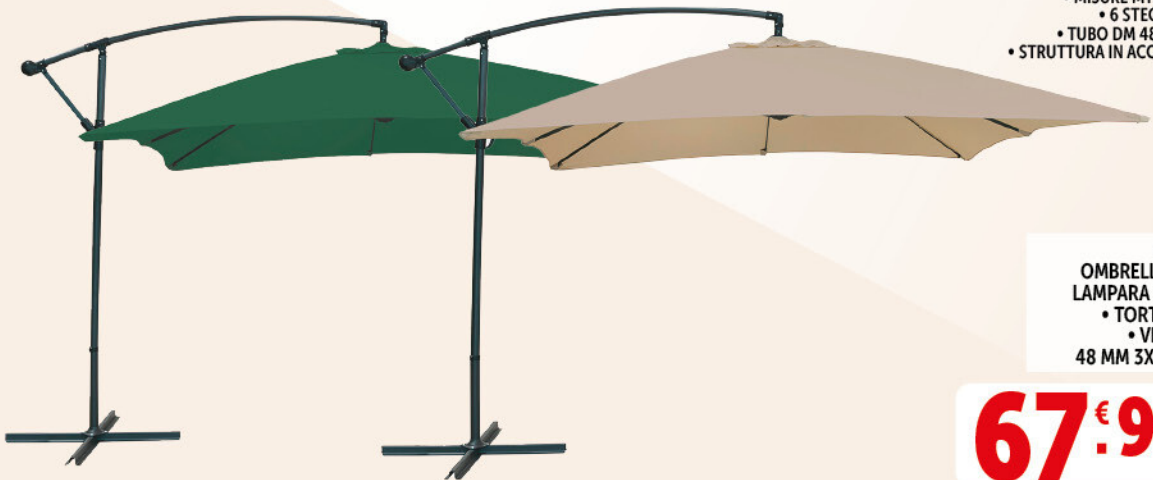

- APERTURA A MANOVELLA
- ALTEZZA CM. 245
- MISURE MT. 3X2
- 6 STECCHE
- TUBO DM 48 MM
- STRUTTURA IN ACCIAIO

ESTE
OMBRELLONE
LAMPARA KIOS
• TORTORA
• VERDE
48 MM 3X2 MT

67.90