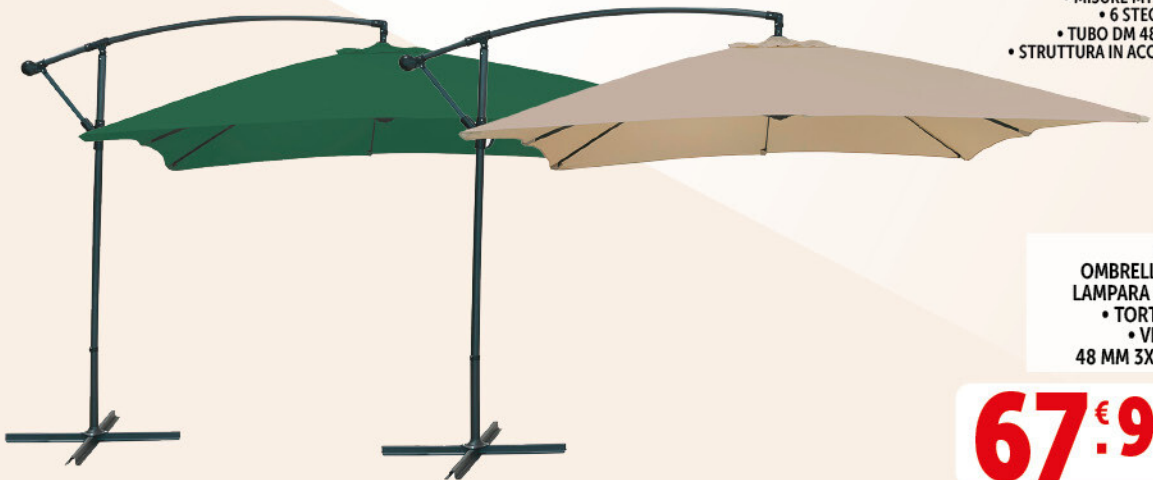

GADIP
VENTILATORE
ATORRE

23.90

ESTE
CANAPONE
IMBOTTITO
PANAMA
IN POLIESTERE
VARI COLORI

24.90

CALAF
TAVOLO BIANCO
IN RESINA
120X80 CM

29.90

ESTE MEZZO OMBRELLONE CUBA
• NERO
• TORTORA 2,5 MT

26.90