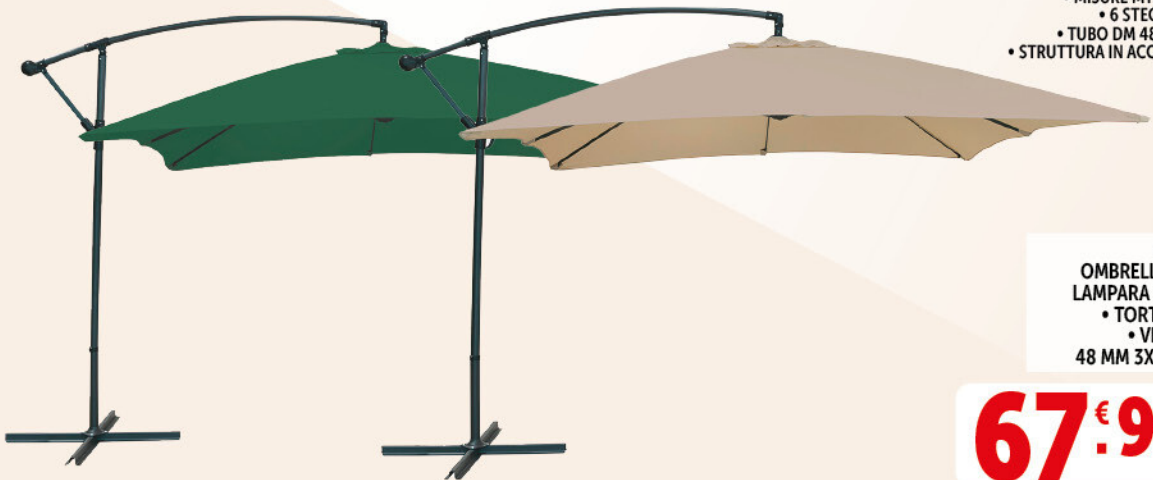

GADIP
VENTILATORE
ATORRE

23.90

ESTE
CANAPONE
IMBOTTITO
PANAMA
IN POLIESTERE
VARI COLORI

24.90

CALAF
TAVOLO BIANCO
IN RESINA
120X80 CM

29.90

ESTE
MEZZO
OMBRELLONE
CUBA
• NERO
• TORTORA
2,5 MT

26.90