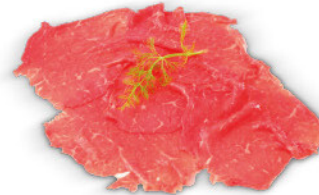

**STRACCETTI
DI BOVINO
ADULTO**

15.90
al kg