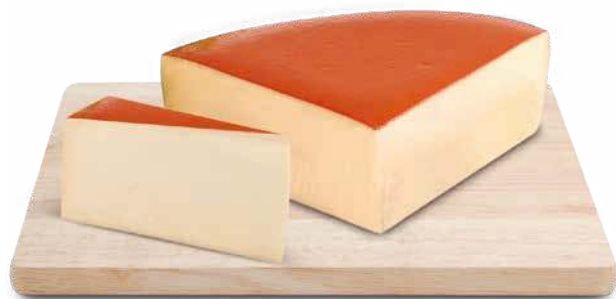

**3.99**  
8.31 €/Kg  
CON CARTA  
ESSERE DECO

**2 ETTI**  
**2.50**

SAN MARCO  
PROSCIUTTO CRUDO  
DI SOSSATO  
12.50 €/KG

PERONI  
NASTRO  
AZZURRO  
BIRRA  
62 CL

**0.95**  
1.53 €/L  
CON CARTA  
ESSERE DECO

ACE  
CANDEGGINA  
CLASSICA  
3 L

**1.49**  
0.50 €/L  
CON CARTA  
ESSERE DECO

**PRESIDENT  
EMMENTAL**  
10.50 €/KG

**1.05**  
l'etto

**BAYERNLAND  
FONTAL FORMAGGIO  
DANESE**  
8.90 €/KG

**0.89**  
l'etto

## Itinerari di gusto

**IL CARRO  
FORMAGGIO DI  
CAPRA DI PUGLIA**  
21.90 €/KG

**2.19**  
l'etto

Un formaggio giovane, gustoso, dal delicato sentore ircino e dalle spiccate note lattiche fresche. Il formaggio di capra Il Carro è ideale per aperitivi, insalate e piatti genuini della tradizione.

**FATTORIE CREMONA  
PROVOLONE PICCANTE**  
10.90 €/KG

**1.09**  
l'etto

**SABELLI  
MOZZARELLA**  
10.90 €/KG

**1.09**  
l'etto

**DELIZIOSA  
SCAMORZA BIANCA**  
10.50 €/KG

**1.05**  
l'etto

FINI  
LUSSO  
PROSCIUTTO  
COTTO  
13.90 €/KG