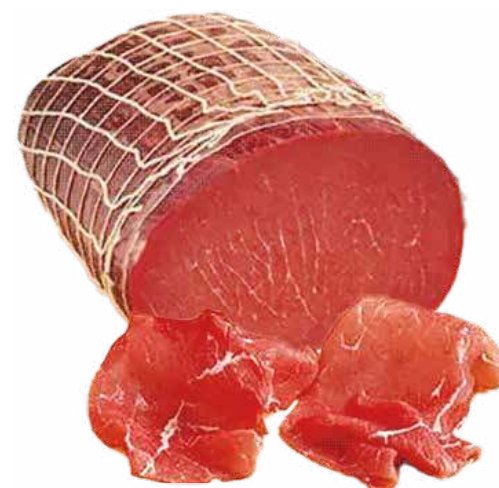

**FIORUCCI SALAME NAPOLI**

**1,10**  
l'etto

**1,10** SENFTER  
PROSCIUTTO  
PRAGA  
l'etto

**1,39** PANCETTA  
ARROTOLATA  
l'etto

**2,99** FIORUCCI  
CARPACCIO  
l'etto

**1,49** FIORUCCI  
ROSTELLO  
l'etto