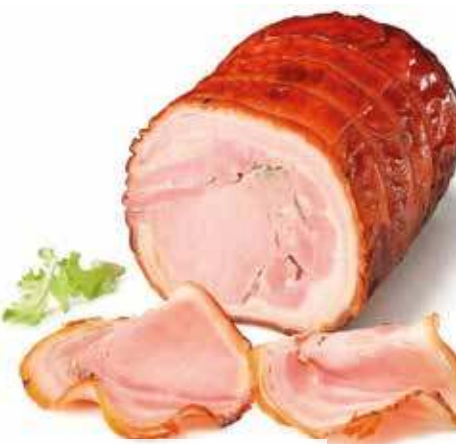

**FIORUCCI SALAME NAPOLI**

**1,10**  
l'etto

**1,10** SENFTER  
PROSCIUTTO  
PRAGA  
l'etto

**1,39** PANCETTA  
ARROTOLATA  
l'etto

**2,99** FIORUCCI  
CARPACCIO  
l'etto

**1,49** FIORUCCI  
ROSTELLO  
l'etto