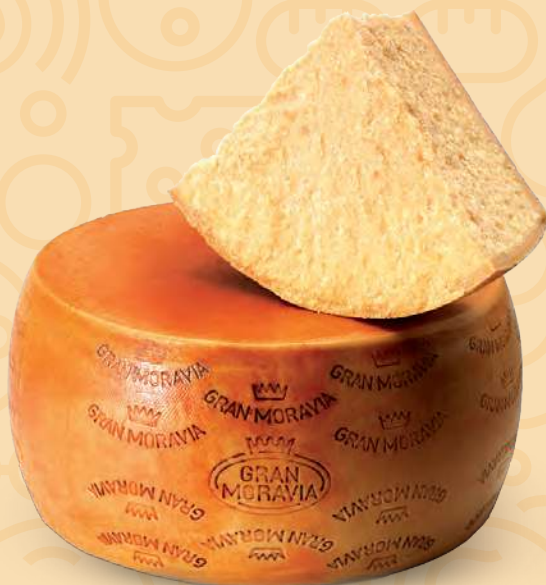

1 PZ 1,59 €
2 PEZZI
1.59

1+1 GRATIS

uno lo paghi, l'altro è

BAULI
5 BUONDÌ CLASSICO
165 G

1 PZ 1,79 €
2 PEZZI
1.79

NATURE VALLEY
PROTEIN BARS
• ARACHIDI & CIOCCOLATO
• CARAMELLO SALATO
4 X 40 G

1 PZ 3,69 €
2 PEZZI
3.69

ENERGADE
• ARANCIA
• ARANCIA ROSSA
• LIMONE
50 CL

1 PZ 0,89 €
2 PEZZI
0.89

SAN BENEDETTO
AVENA ZERO
VARI GUSTI
400 ML

1 PZ 1,69 €
2 PEZZI
1.69

TERRE DI SAVA
SALENTO IGP
• ROSSO
• BIANCO
75 CL

1 PZ 4,99 €
2 PEZZI
4.99

LINES
LADY
9 ASSORBENTI
ANATOMICO

1 PZ 0,75 €
2 PEZZI
0.75

GRAN MORAVIA
FORMAGGIO
DA TAVOLA
9.90 €/KG

0.99
l'etto

KOMETA
PROSCIUTTO COTTO
BENVENUTO
11.90 €/KG

1.19
l'etto

GALBANI
GALBANONE
• CLASSICO
• AFFUMICATO
12.50 €/KG