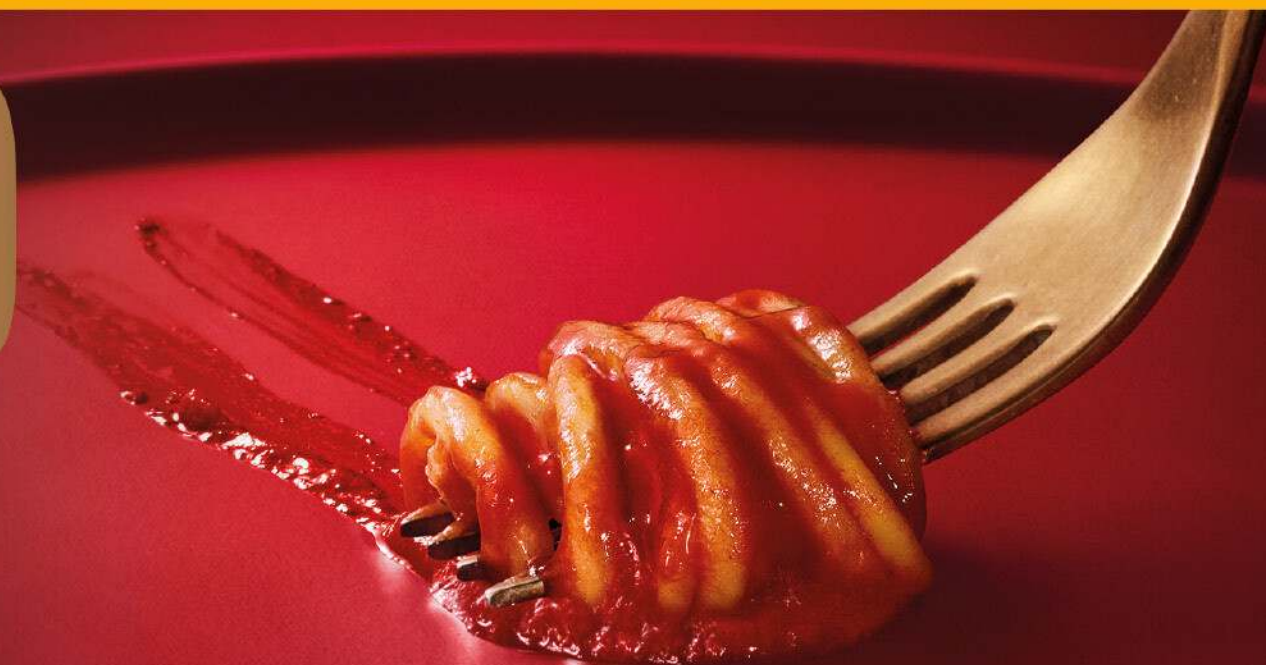

1.29

FINI
• WATERMELON
GUM
• CAMELLE
VARI GUSTI
150 G

0.99
6.60 €/Kg

AL BRONZO

DAL 1877

Barilla®

BARILLA AL BRONZO
PASTA DI SEMOLA
DI GRANO DURO
VARIE TRAFILE 500 G

0.79
1.58 €/Kg