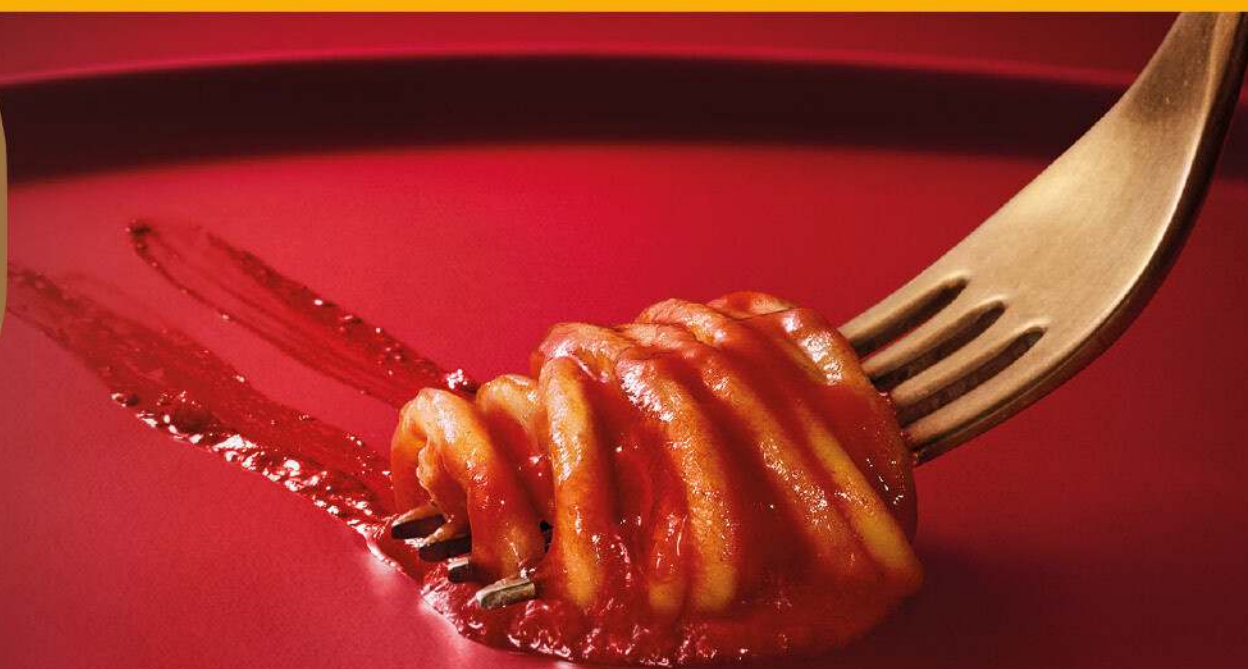

AL BRONZO

DAL 1877

Barilla®