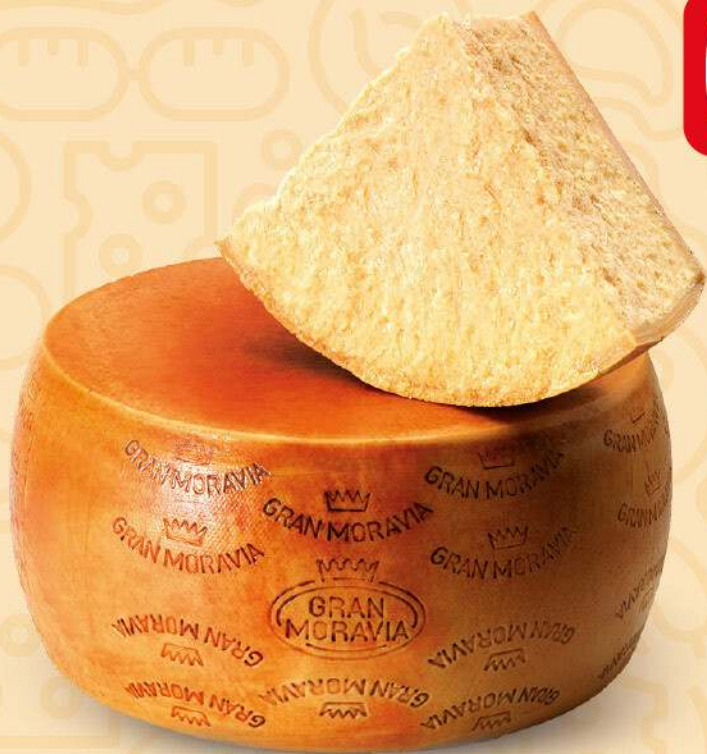

**2.39**

**FABULOSO**  
DETERSIVO  
PAVIMENTI  
VARI TIPI  
950 ML

1 PZ 2,59 €  
**2 PEZZI**

**2.59**

**WHISKAS**  
TEMPTATIONS  
SALMONE  
60 G

1 PZ 1,69 €  
**2 PEZZI**

**1.69**

**VITAKRAFT**  
BEEF STICK  
VARI TIPI  
12 G

1 PZ 0,75 €  
**2 PEZZI**

**0.75**

**0.99**  
l'etto

**GRAN MORAVIA**  
FORMAGGIO  
DA TAVOLA  
9.90 €/KG

**F.LLI PINNA**  
PECORINO BRIGANTE  
AL PEPERONCINO  
15.90 €/KG **1.59**  
l'etto

**GALBANI**  
GALBANONE  
CLASSICO • AFFUMICATO  
12.50 €/KG **1.25**  
l'etto

**DELIZIOSA**  
GIUNCATÀ FORMAGGIO FRESCO  
CLASSICO • CON RUCOLA  
10.50 €/KG **1.05**  
l'etto

**DALLATTE**  
RICOTTA DI FUSCELLA  
DA SANT'ANASTASIA  
9.50 €/KG **0.95**  
l'etto

**L'ANTICA CASCINA**  
FORMAGGIO SCOPAROLO  
20.90 €/KG **2.09**  
l'etto

**1.49**  
l'etto

**CAMOSCIO D'ORO**  
13.50 €/KG

**1.35**  
l'etto

**SARTÙ**  
DI RISO  
10.50 €/KG

**1.05**  
l'etto

**POLPETTE**  
AL POMODORO  
12.50 €/KG

**1.25**  
l'etto

Un formaggio erborinato ottenuto da latte caprino con tecniche tradizionali, simile al gorgonzola. Presenta una consistenza compatta tendente al morbido e un sapore saporito ma non piccante, con un aroma delicato e invitante, tipico del latte di capra.