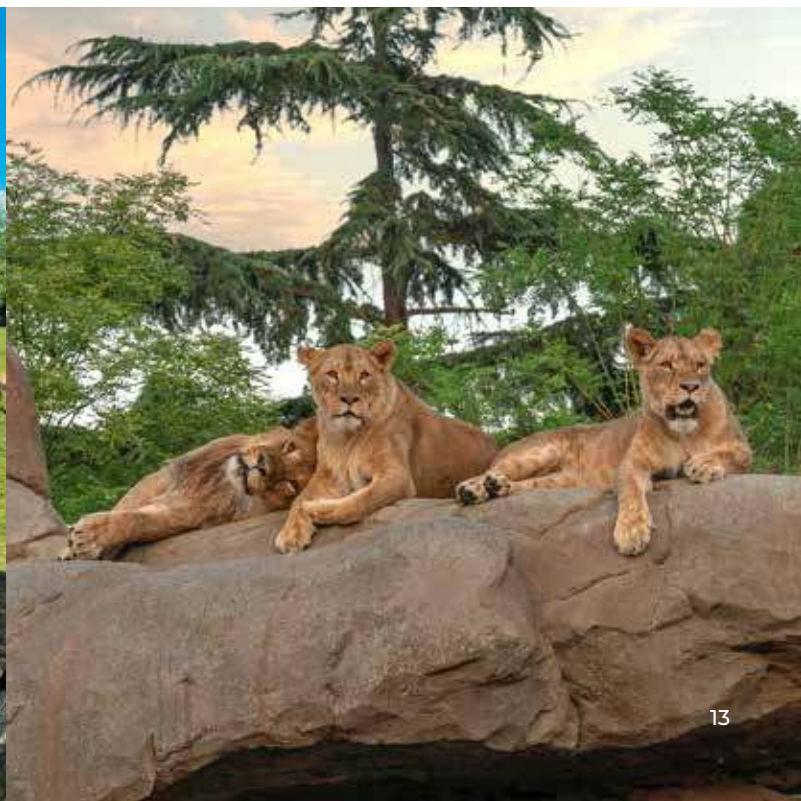

Zoom Torino

Zoom è il primo bioparco immersivo d'Italia, un viaggio tra Africa ed Asia dove incontrare oltre 300 animali, tra cui lemuri, leoni, gibboni, tigri, giraffe e tanti altri.

1.300 punti + 10,00 euro
oppure **2.000 punti**

premio: **23640641**
Ritiro codice*

www.zoomtorino.it

Potrai vivere esperienze indimenticabili come la Dimostrazione di Volo dei rapaci, ammirare da vicino leoni e giraffe sorseggiando un drink sulla suggestiva Savana Terrace, nuotare accanto a pinguini e ippopotami nelle piscine africane estive.

Potrai conoscere i biologi del parco e partecipare con loro ai tanti talk giornalieri per scoprire tutte le curiosità sugli animali ospitati e l'importanza della conservazione delle specie a rischio estinzione.

Inoltre, eventi e attività a tema ti aspettano tutto l'anno. Un'avventura emozionante tra natura, divertimento e consapevolezza.

*Modalità ritiro premi alla pagina 6