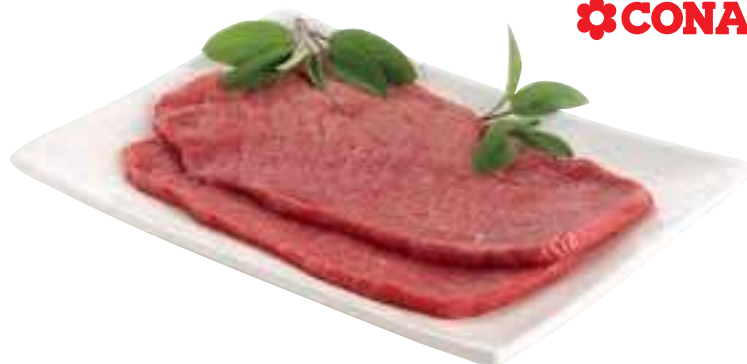

PETTO DI POLLO O FESA DI TACCHINO
CONAD PERCORSO QUALITÀ
a fette sottili

-25%
€/kg **20,90**

COSTATA DI BOVINO ADULTO
CON OSSO
CONAD PERCORSO QUALITÀ

11,90 €/kg

CONAD

FETTINE SCELTE
DI BOVINO ADULTO
CONAD PERCORSO QUALITÀ

-30%
€/kg **18,90**

CONAD