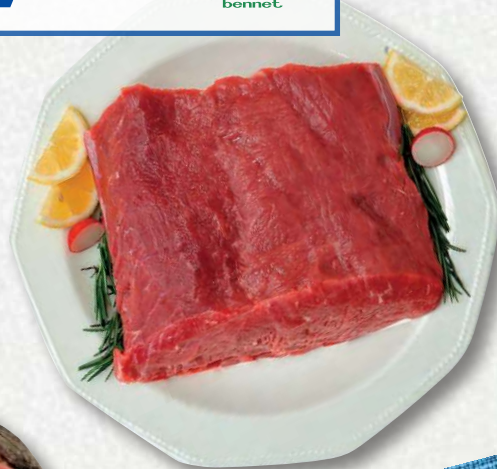

€ **19,89**

ROSTBEEF A PEZZI DI BOVINO ADULTO
FILIERA VALORE BENNET
al kg

€ **17,99**

ARROSTO SUINO ITALIANO
FILIERA VALORE BENNET
al kg