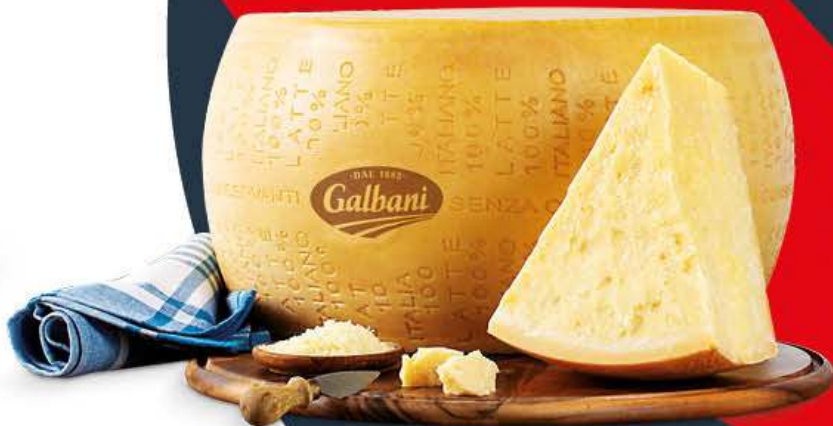

SALUMERIA

1,09
all'etto

**GALBANI
FORMAGGIO
GRANGUSTO
10.90 €/KG**

1,29
ALL'ETTO

**AURICCHIO
PROVOLONE DOLCE
12.90 €/KG**

L'ABBINAMENTO

**Deliziosi
equilibri**

Ogni formaggio ha le sue caratteristiche,
ma solo con il vino perfetto
si esalta la sua autentica bontà.

1,19
ALL'ETTO

**BAYERNLAND
PAMIGO
11.90 €/KG**

**BERGADER
FORMAGGIO ERBORINATO
• RETTANGOLARE
• ROTONDO
11.50 €/KG**

1,15
ALL'ETTO

1,05
ALL'ETTO

**PRESIDENT
EMMENTAL
10.50 €/KG**

1,39
ALL'ETTO

**CAMOSCIO D'ORO
13.90 €/KG**