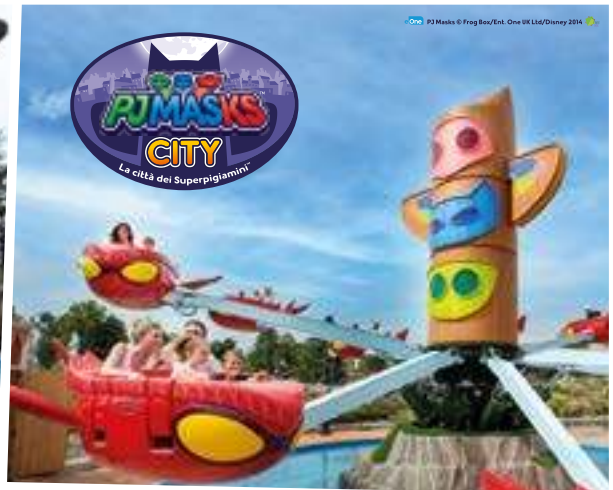

LEOLANDIA

Leolandia è il parco a tema n°1 in Italia e attende grandi e piccini per fantastiche avventure ed emozioni in famiglia! Qui i piccoli potranno **conoscere Bluey, la divertente ed energica cucciola di Blue Heeler e partecipare al suo mini-live show**, incontrare dal vivo i **PJ Masks - Superpigiamini**, i supereroi mascherati più amati dai bambini nella loro **PJ Masks City - La città dei Superpigiamini**, divertirsi nella **Foresta di Masha e Orso** e assistere al loro show, incontrare i personaggi di **Miraculous™**, **le storie di Ladybug e Chat Noir**, i simpatici **Bing e Flop**, e fare il giro del parco a bordo del **Treno Thomas**. E ancora, esclusivi **spettacoli**, avventure tra pirati, cowboy, fate e acrobati, animazioni itineranti, **giostre, esperienze esclusive**, oltre alla **Fattoria** e la storica **Minitalia**. Da non perdere inoltre la magia di **HalLÉoween**, l'unica festa delle streghe a misura di bambino e il **Natale Incantato**, per celebrare le feste e respirare l'atmosfera del periodo più atteso dell'anno.

1.400 punti + 11,00 euro
oppure **2.500 punti**

premio: **23282544**
Ritiro tagliando*

*Modalità ritiro premi alla pagina 10

Il biglietto dà diritto all'ingresso gratuito di 1 bambino o 1 adulto, per 1 giornata nei giorni e orari di apertura al pubblico del Parco, secondo il calendario disponibile su leolandia.it, entro il 5 gennaio 2026. Non è abbinabile con altre promozioni/convenzioni. Sono escluse tutte le festività nazionali e il 31 ottobre. I bambini fino a 89 cm d'altezza entrano gratis.