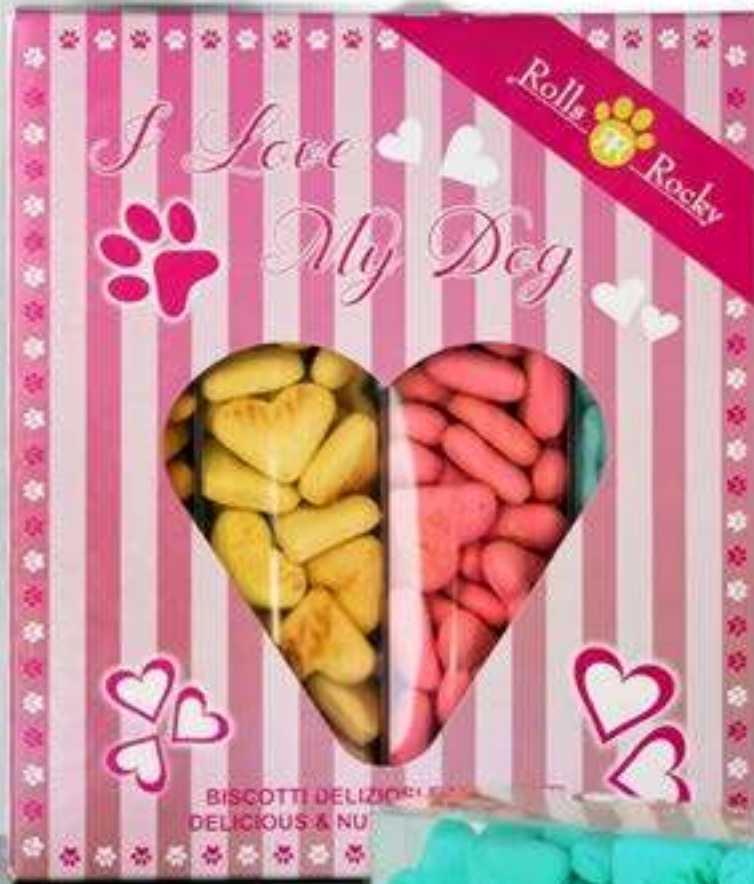

Rolls Rocky

Una selezione di biscotti speciali per cani composta da 4 scatoline trasparenti contenute in una box. Prodotti con ingredienti selezionati, sono una vera e propria coccola per i vostri amici a quattro zampe. Arricchiti di vitamine A, D3 e E, senza farine di origine animale. Senza zuccheri aggiunti. Bilanciati e digeribili. Peso 200 g

BISCOTTI PER CANI

150 punti + 2,00 euro
oppure 300 punti

prezzo al pubblico
4,99 euro