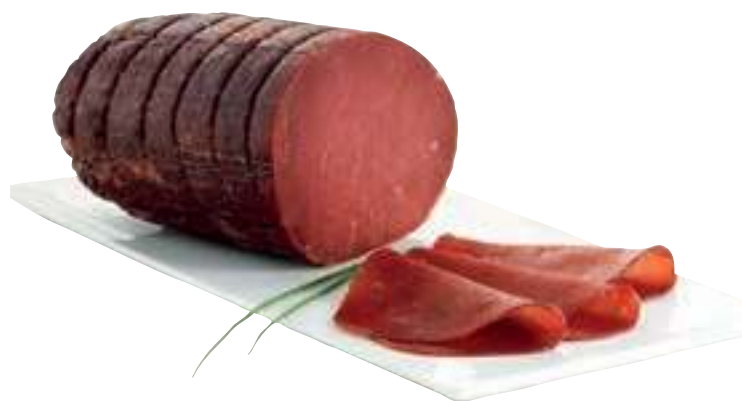

SAPORI
DINTORNI
CONAD

BRESAOLA
DELLA VALTELLINA I.G.P.
PUNTA D'ANCA
SAPORI&DINTORNI CONAD
al taglio

27,90 €/kg