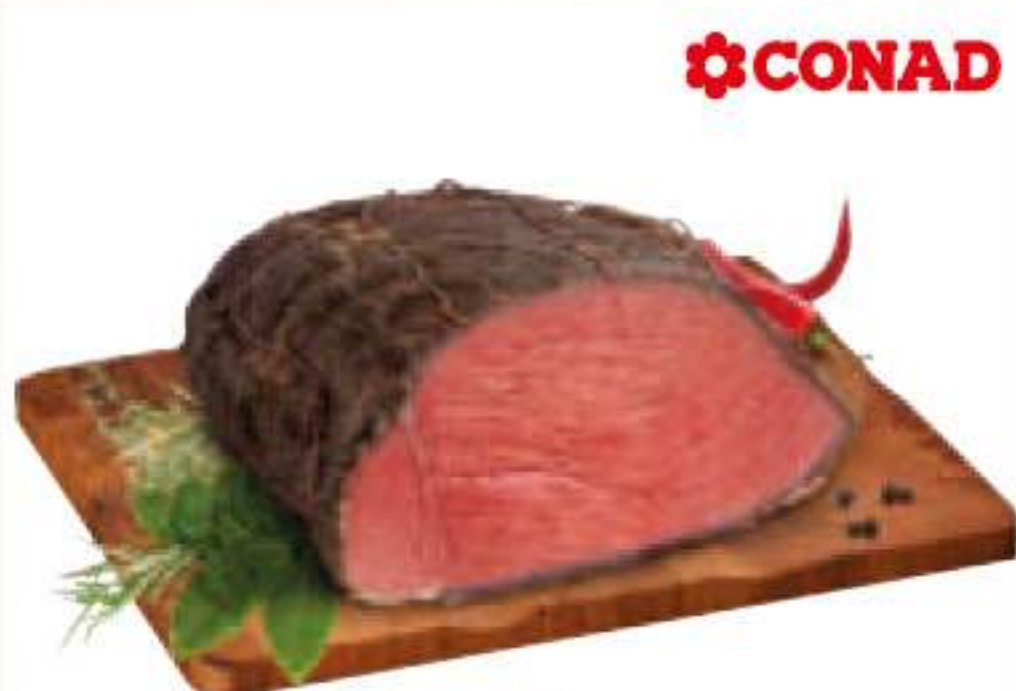

ROASTBEEF SOTTOFESA
CONAD
al taglio
a banco gastronomia **23,90** €/kg