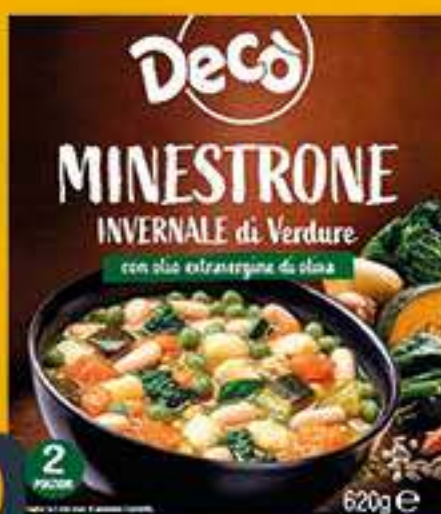

€ **2,49**

DECÒ
purè di patate
g 420